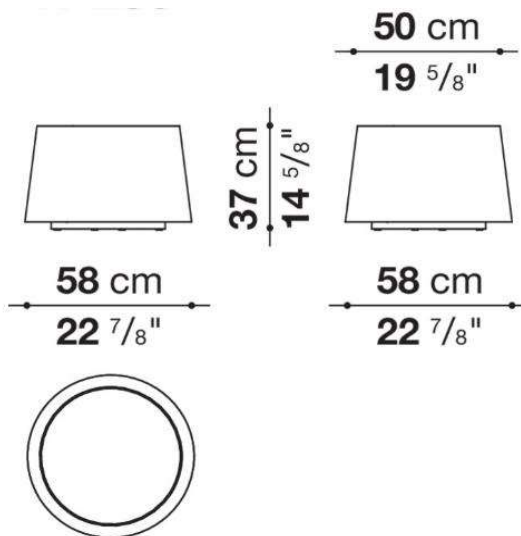

B&B
ITALIA MAXALTO Arclinea
B&B Italia Store Chicago

312.335.3855