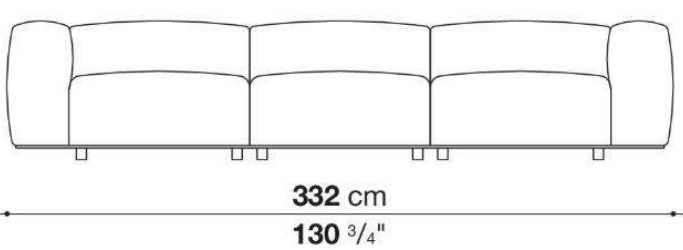

Frame: Painted Black  
Chrome

**B&B**  
**ITALIA** MAXALTO Arclinea  
B&B Italia Store Chicago

312.335.3855

**WPA**  
CHICAGO

**SAMPLE  
S A L E**

**B&B Italia**

**Dambodue Sofa**

RETAIL PRICE \$18,281.00  
SALE PRICE \$ 7,312.40

Cover: Sirte 100

Frame: Bronzed Nickel Painted

**B&B**  
**ITALIA** MAXALTO Arclinea  
B&B Italia Store Chicago

312.335.3855

**WPA**  
CHICAGO

**SAMPLE**  
**S A L E**

**B&B Italia**

**Dambodue**  
**Ottoman/Bench**