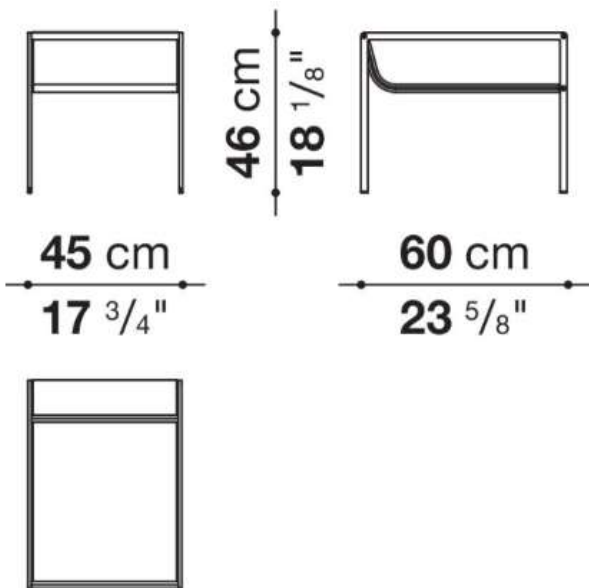

B&B
ITALIA MAXALTO Arclinea
B&B Italia Store Chicago

312.335.3855