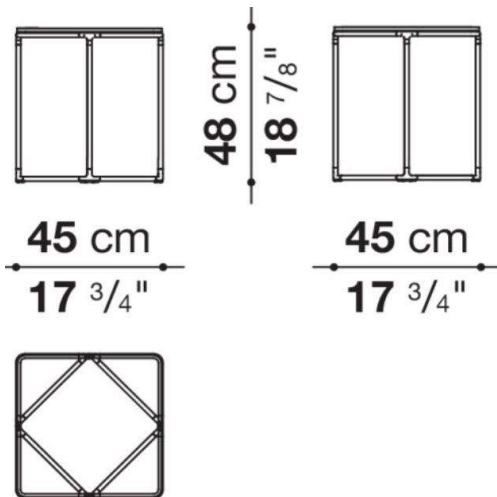

**WPA**  
CHICAGO

**SAMPLE  
SALE**

**B&B Italia**

RETAIL PRICE \$1,626.00

**SALE PRICE \$ 731.70**

**Lemante Side Table**

Frame: Matte Black

Top: Extra Light  
Transparent Glass