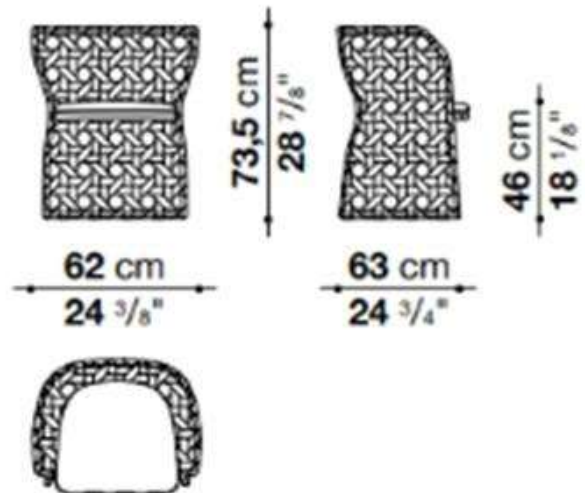

B&B
ITALIA MAXALTO Arclinea
B&B Italia Store Chicago

312.335.3855