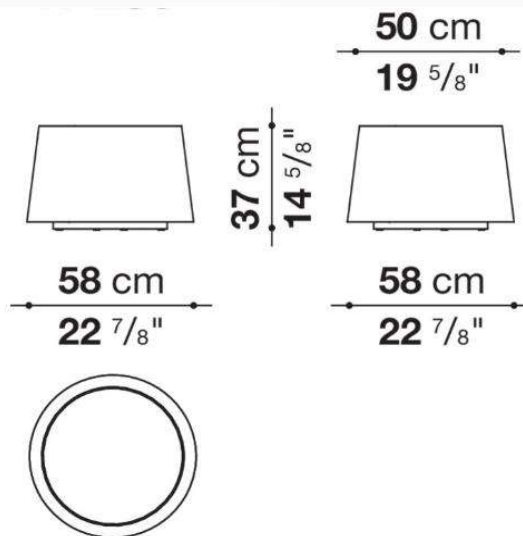

Top: Etched Glass

B&B
ITALIA MAXALTO Arclinea
B&B Italia Store Chicago

312.335.3855