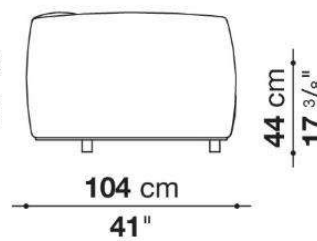

Frame: Painted Black  
Chrome

**B&B**  
**ITALIA** MAXALTO Arclinea  
B&B Italia Store Chicago

312.335.3855

**WPA**  
CHICAGO

**SAMPLE  
S A L E**

**B&B Italia**

**Dambodue Sofa**

RETAIL PRICE \$18,281.00  
SALE PRICE \$ 7,312.40