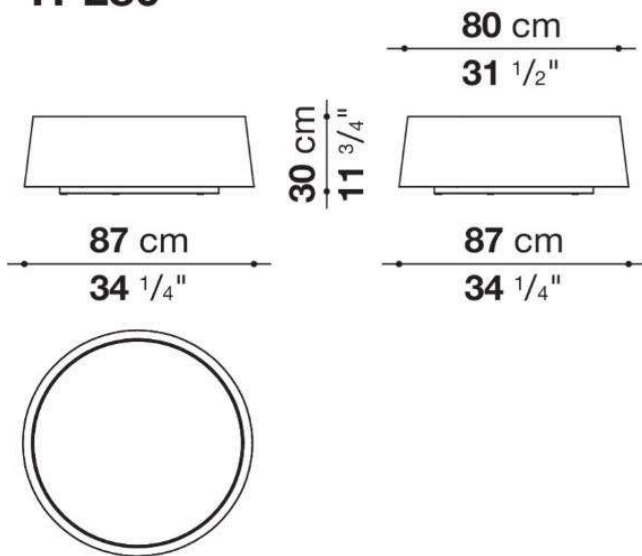

3 1 2 . 3 3 5 . 3 8 5 5

**WPA**  
CHICAGO

**SAMPLE  
S A L E**

**B&B Italia**

RETAIL PRICE \$4,568.00

**SALE PRICE \$1,827.20**

**Planck Low Table**

**TPL80**